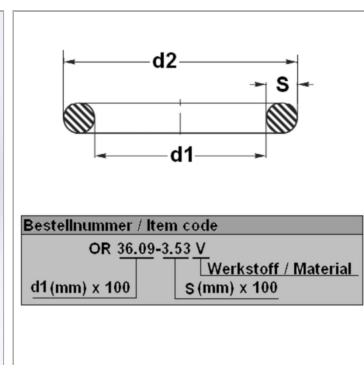

Характеристики

Модель	Кольцо круглого сечения
Температура макс.	200 °C
Температура min.	-20 °C
Материал	FPM 80 Shore

Информация о продукте

d1	73.02 mm
s	3.53 mm

d2	80.08 mm
Bleigehalt (max.)	0 %