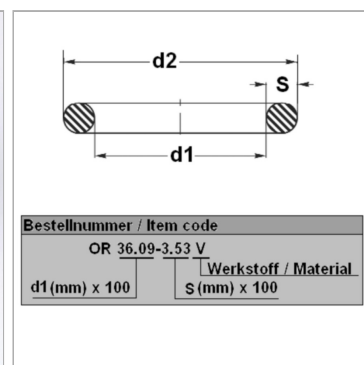

Характеристики

Модель	Кольцо круглого сечения
Температура макс.	200 °C
Температура min.	-20 °C
Материал	FPM 80 Shore

Информация о продукте

d1	72.69 mm
s	2.62 mm

d2	77.93 mm
Bleigehalt (max.)	0 %