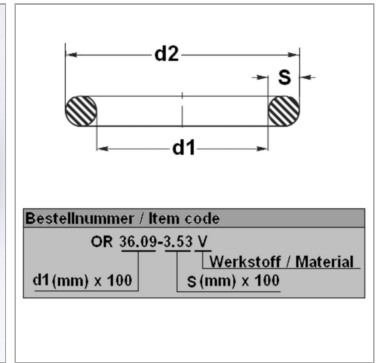

Характеристики

Модель	Кольцо круглого сечения
Температура макс.	200 °C
Температура min.	-20 °C
Материал	FPM 80 Shore

Информация о продукте

d1	70 mm
s	4 mm

d2	78 mm
Bleigehalt (max.)	0 %