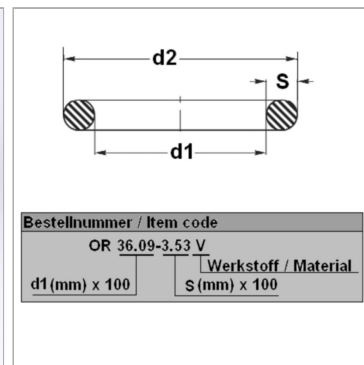

Характеристики

Модель	Кольцо круглого сечения
Температура макс.	200 °C
Температура min.	-20 °C
Материал	FPM 80 Shore

Информация о продукте

d1	7.94 mm
s	1.78 mm

d2	11.5 mm
Bleigehalt (max.)	0 %