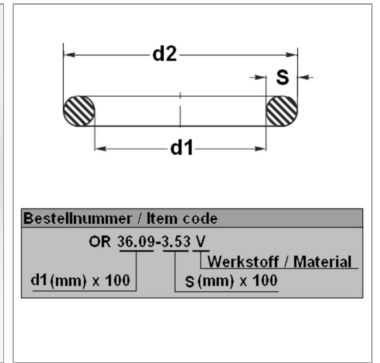

Характеристики

Модель	Кольцо круглого сечения
Температура макс.	200 °C
Температура min.	-20 °C
Материал	FPM 80 Shore

Информация о продукте

d1	7.65 mm
s	1.78 mm

d2	11.21 mm
Bleigehalt (max.)	0 %