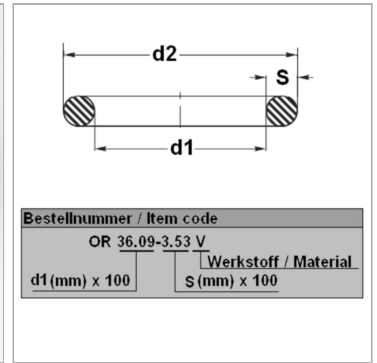

Характеристики

Модель	Кольцо круглого сечения
Температура макс.	200 °C
Температура min.	-20 °C
Материал	FPM 80 Shore

Информация о продукте

d1	7.5 mm
s	1.5 mm

d2	10.5 mm
Bleigehalt (max.)	0 %