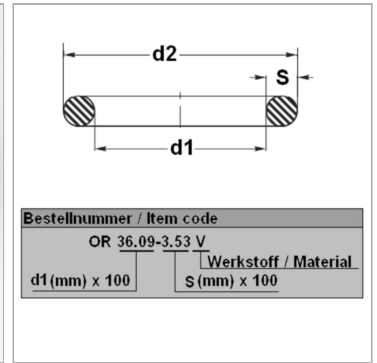

### Характеристики

<b>Модель</b>	Кольцо круглого сечения
<b>Температура макс.</b>	200 °C
<b>Температура min.</b>	-20 °C
<b>Материал</b>	FPM 80 Shore

### Информация о продукте

<b>d1</b>	7 mm
<b>s</b>	3 mm

<b>d2</b>	13 mm
<b>Bleigehalt (max.)</b>	0 %