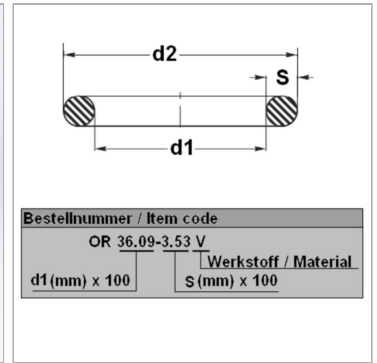

### Характеристики

|                          |                         |
|--------------------------|-------------------------|
| <b>Модель</b>            | Кольцо круглого сечения |
| <b>Температура макс.</b> | 200 °C                  |
| <b>Температура min.</b>  | -20 °C                  |
| <b>Материал</b>          | FPM 80 Shore            |

### Информация о продукте

|           |       |
|-----------|-------|
| <b>d1</b> | 68 mm |
| <b>s</b>  | 4 mm  |

|                          |       |
|--------------------------|-------|
| <b>d2</b>                | 76 mm |
| <b>Bleigehalt (max.)</b> | 0 %   |