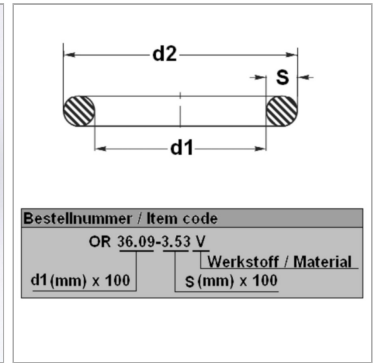

Характеристики

Модель	Кольцо круглого сечения
Температура макс.	200 °C
Температура min.	-20 °C
Материал	FPM 80 Shore

Информация о продукте

d1	68 mm
s	3 mm

d2	74 mm
Bleigehalt (max.)	0 %