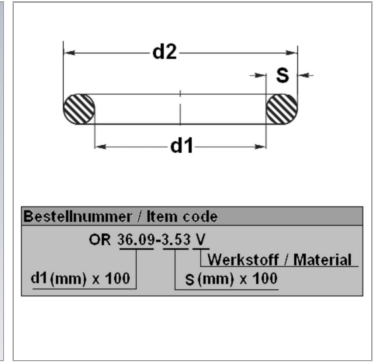

### Характеристики

<b>Модель</b>	Кольцо круглого сечения
<b>Температура макс.</b>	100 °C
<b>Температура min.</b>	-30 °C
<b>Материал</b>	NBR, твердость по Шору А 70

### Информация о продукте

<b>d1</b>	67 mm
<b>s</b>	6 mm

<b>d2</b>	79 mm
<b>Единица упаковки</b>	-*

Единица упаковки: -\* по запросу