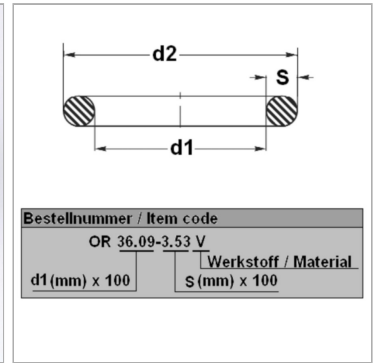

### Характеристики

<b>Модель</b>	Кольцо круглого сечения
<b>Температура макс.</b>	200 °C
<b>Температура min.</b>	-20 °C
<b>Материал</b>	FPM 80 Shore

### Информация о продукте

<b>d1</b>	66.34 mm
<b>s</b>	2.62 mm

<b>d2</b>	71.58 mm
<b>Bleigehalt (max.)</b>	0 %