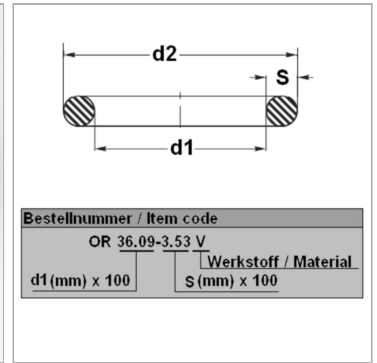

### Характеристики

<b>Модель</b>	Кольцо круглого сечения
<b>Температура макс.</b>	200 °C
<b>Температура min.</b>	-20 °C
<b>Материал</b>	FPM 80 Shore

### Информация о продукте

<b>d1</b>	65 mm
<b>s</b>	3 mm

<b>d2</b>	71 mm
<b>Bleigehalt (max.)</b>	0 %