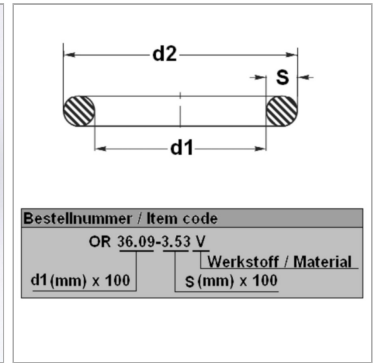

Характеристики

Модель	Кольцо круглого сечения
Температура макс.	200 °C
Температура min.	-20 °C
Материал	FPM 80 Shore

Информация о продукте

d1	64.3 mm
s	5.7 mm

d2	75.7 mm
Bleigehalt (max.)	0 %