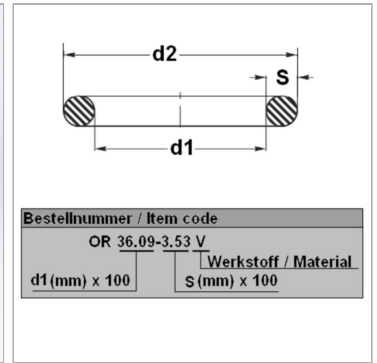

Характеристики

Модель	Кольцо круглого сечения
Температура макс.	200 °C
Температура min.	-20 °C
Материал	FPM 80 Shore

Информация о продукте

d1	62.87 mm
s	5.34 mm

d2	73.55 mm
Bleigehalt (max.)	0 %