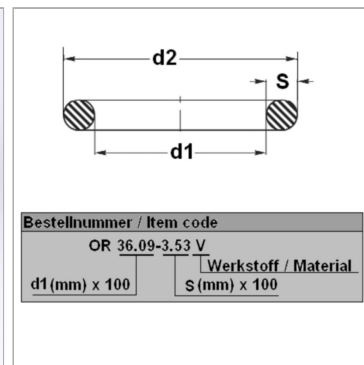

Характеристики

Модель	Кольцо круглого сечения
Температура макс.	200 °C
Температура min.	-20 °C
Материал	FPM 80 Shore

Информация о продукте

d1	62 mm
s	5 mm

d2	72 mm
Bleigehalt (max.)	0 %