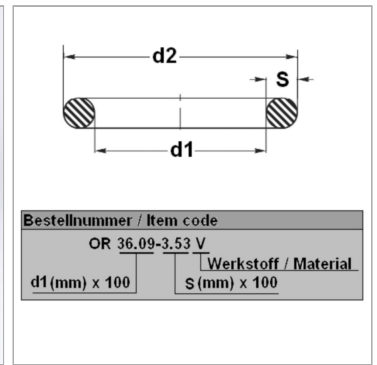

Характеристики

Модель	Кольцо круглого сечения
Температура макс.	200 °C
Температура min.	-20 °C
Материал	FPM 80 Shore

Информация о продукте

d1	62 mm
s	4 mm

d2	70 mm
Bleigehalt (max.)	0 %