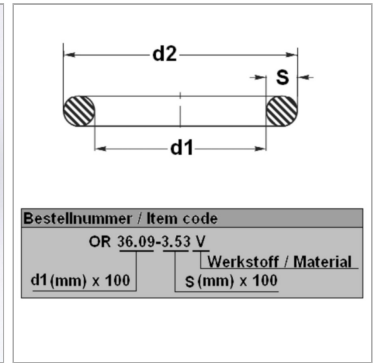

### Характеристики

<b>Модель</b>	Кольцо круглого сечения
<b>Температура макс.</b>	200 °C
<b>Температура min.</b>	-20 °C
<b>Материал</b>	FPM 80 Shore

### Информация о продукте

<b>d1</b>	62 mm
<b>s</b>	2 mm

<b>d2</b>	66 mm
<b>Bleigehalt (max.)</b>	0 %