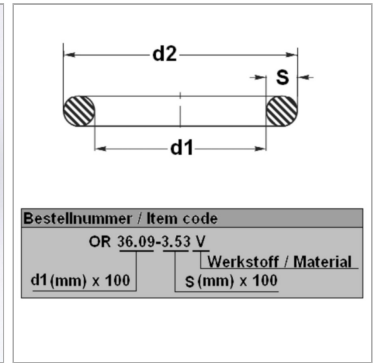

Характеристики

Модель	Кольцо круглого сечения
Температура макс.	200 °C
Температура min.	-20 °C
Материал	FPM 80 Shore

Информация о продукте

d1	6.2 mm
s	1 mm

d2	8.2 mm
Bleigehalt (max.)	0 %