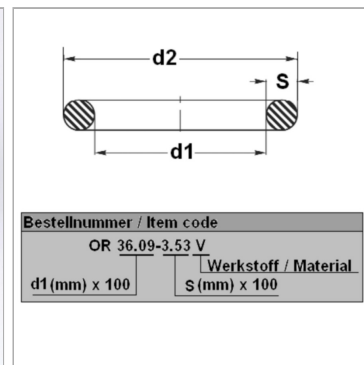

Характеристики

Модель	Кольцо круглого сечения
Температура макс.	200 °C
Температура min.	-20 °C
Материал	FPM 80 Shore

Информация о продукте

d1	59.92 mm
s	3.53 mm

d2	66.98 mm
Bleigehalt (max.)	0 %