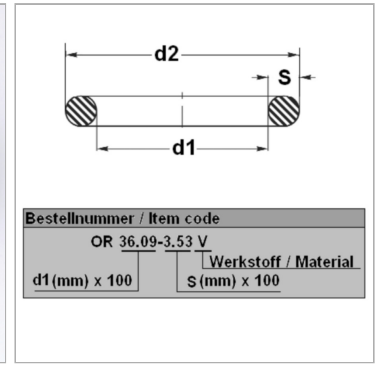

Характеристики

Модель	Кольцо круглого сечения
Температура макс.	200 °C
Температура min.	-20 °C
Материал	FPM 80 Shore

Информация о продукте

d1	59.69 mm
s	5.34 mm

d2	70.37 mm
Bleigehalt (max.)	0 %