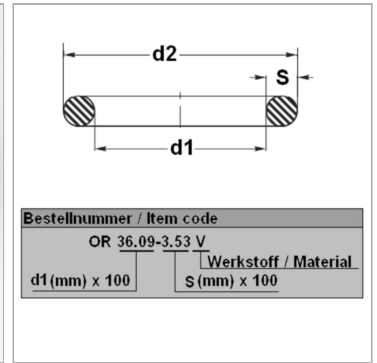

Характеристики

Модель	Кольцо круглого сечения
Температура макс.	200 °C
Температура min.	-20 °C
Материал	FPM 80 Shore

Информация о продукте

d1	58.74 mm
s	3.53 mm

d2	65.8 mm
Bleigehalt (max.)	0 %