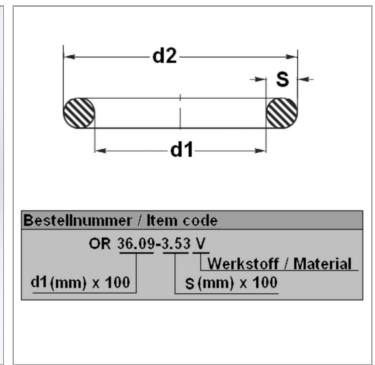

Характеристики

Модель	Кольцо круглого сечения
Температура макс.	200 °C
Температура min.	-20 °C
Материал	FPM 80 Shore

Информация о продукте

d1	58 mm
s	2 mm

d2	62 mm
Bleigehalt (max.)	0 %