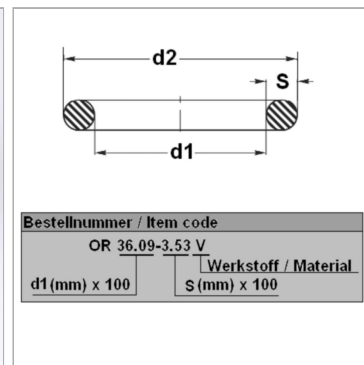

Характеристики

Модель	Кольцо круглого сечения
Температура макс.	200 °C
Температура min.	-20 °C
Материал	FPM 80 Shore

Информация о продукте

d1	56.74 mm
s	3.53 mm

d2	63.8 mm
Bleigehalt (max.)	0 %