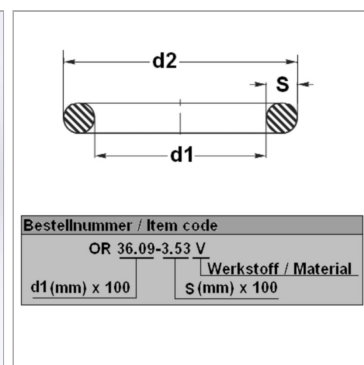

Характеристики

Модель	Кольцо круглого сечения
Температура макс.	200 °C
Температура min.	-20 °C
Материал	FPM 80 Shore

Информация о продукте

d1	55 mm
s	3 mm

d2	61 mm
Bleigehalt (max.)	0 %