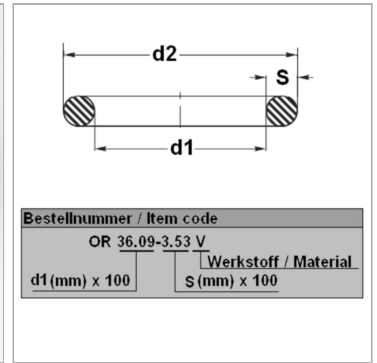

### Характеристики

<b>Модель</b>	Кольцо круглого сечения
<b>Температура макс.</b>	200 °C
<b>Температура min.</b>	-20 °C
<b>Материал</b>	FPM 80 Shore

### Информация о продукте

<b>d1</b>	53 mm
<b>s</b>	5 mm

<b>d2</b>	63 mm
<b>Bleigehalt (max.)</b>	0 %