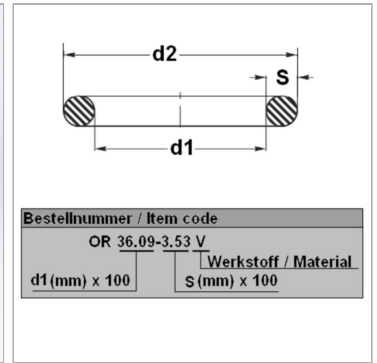

### Характеристики

<b>Модель</b>	Кольцо круглого сечения
<b>Температура макс.</b>	200 °C
<b>Температура min.</b>	-20 °C
<b>Материал</b>	FPM 80 Shore

### Информация о продукте

<b>d1</b>	52 mm
<b>s</b>	4 mm

<b>d2</b>	60 mm
<b>Bleigehalt (max.)</b>	0 %