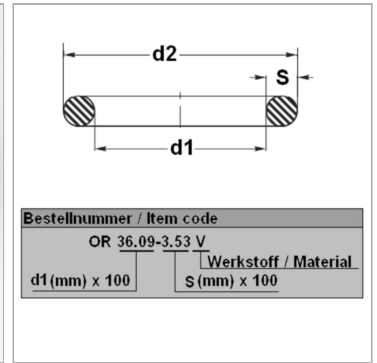

Характеристики

Модель	Кольцо круглого сечения
Температура макс.	200 °C
Температура min.	-20 °C
Материал	FPM 80 Shore

Информация о продукте

d1	52 mm
s	3 mm

d2	58 mm
Bleigehalt (max.)	0 %