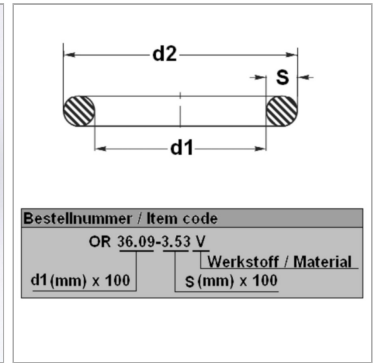

Характеристики

Модель	Кольцо круглого сечения
Температура макс.	200 °C
Температура min.	-20 °C
Материал	FPM 80 Shore

Информация о продукте

d1	50.47 mm
s	2.62 mm

d2	55.71 mm
Bleigehalt (max.)	0 %