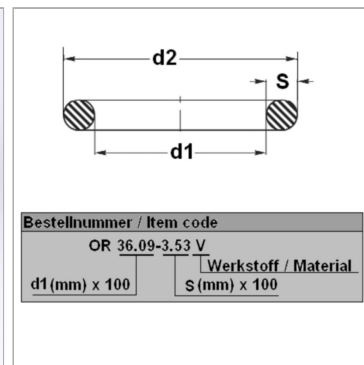

Характеристики

Модель	Кольцо круглого сечения
Температура макс.	200 °C
Температура min.	-20 °C
Материал	FPM 80 Shore

Информация о продукте

d1	50 mm
s	3 mm

d2	56 mm
Bleigehalt (max.)	0 %