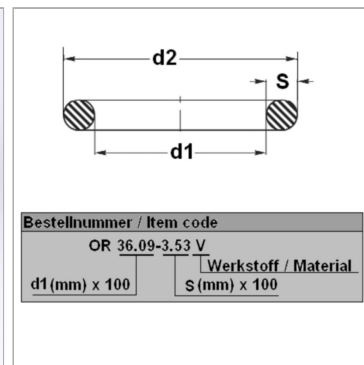

### Характеристики

<b>Модель</b>	Кольцо круглого сечения
<b>Температура макс.</b>	200 °C
<b>Температура min.</b>	-20 °C
<b>Материал</b>	FPM 80 Shore

### Информация о продукте

<b>d1</b>	5.23 mm
<b>s</b>	2.62 mm

<b>d2</b>	10.47 mm
<b>Bleigehalt (max.)</b>	0 %