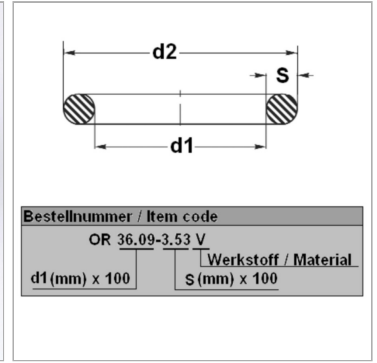

Характеристики

Модель	Кольцо круглого сечения
Температура макс.	200 °C
Температура min.	-20 °C
Материал	FPM 80 Shore

Информация о продукте

d1	5 mm
s	1 mm

d2	7 mm
Bleigehalt (max.)	0 %