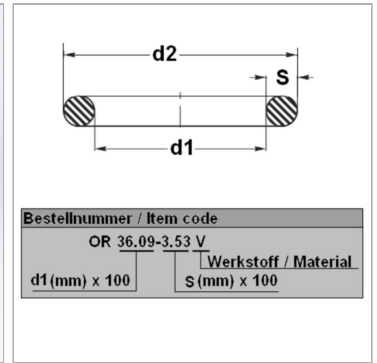

Характеристики

Модель	Кольцо круглого сечения
Температура макс.	200 °C
Температура min.	-20 °C
Материал	FPM 80 Shore

Информация о продукте

d1	48 mm
s	3 mm

d2	54 mm
Bleigehalt (max.)	0 %