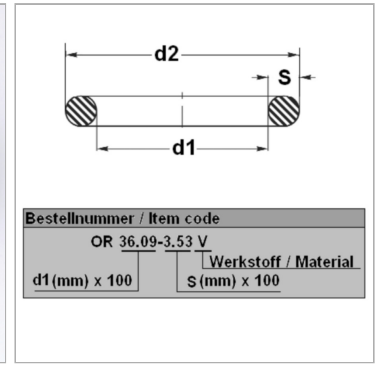

### Характеристики

<b>Модель</b>	Кольцо круглого сечения
<b>Температура макс.</b>	200 °C
<b>Температура min.</b>	-20 °C
<b>Материал</b>	FPM 80 Shore

### Информация о продукте

<b>d1</b>	46.99 mm
<b>s</b>	5.34 mm

<b>d2</b>	57.67 mm
<b>Bleigehalt (max.)</b>	0 %