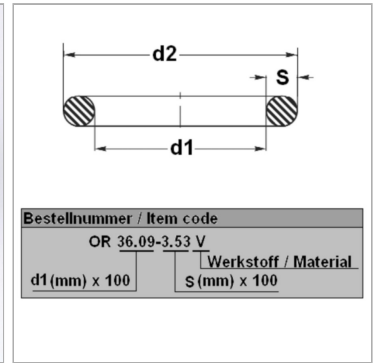

Характеристики

| | |
|--------------------------|-------------------------|
| Модель | Кольцо круглого сечения |
| Температура макс. | 200 °C |
| Температура min. | -20 °C |
| Материал | FPM 80 Shore |

Информация о продукте

| | |
|-----------|----------|
| d1 | 45.69 mm |
| s | 2.62 mm |

| | |
|--------------------------|----------|
| d2 | 50.93 mm |
| Bleigehalt (max.) | 0 % |