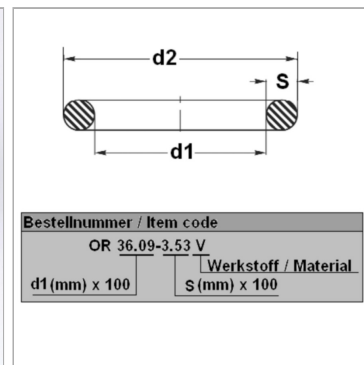

Характеристики

Модель	Кольцо круглого сечения
Температура макс.	200 °C
Температура min.	-20 °C
Материал	FPM 80 Shore

Информация о продукте

d1	45 mm
s	3 mm

d2	51 mm
Bleigehalt (max.)	0 %