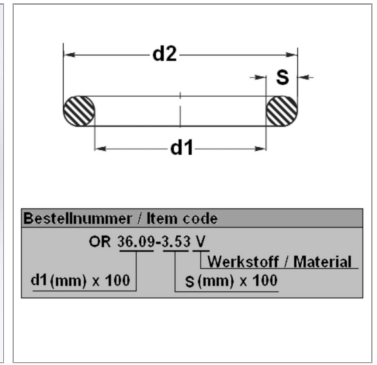

Характеристики

Модель	Кольцо круглого сечения
Температура макс.	200 °C
Температура min.	-20 °C
Материал	FPM 80 Shore

Информация о продукте

d1	45 mm
s	2 mm

d2	49 mm
Bleigehalt (max.)	0 %