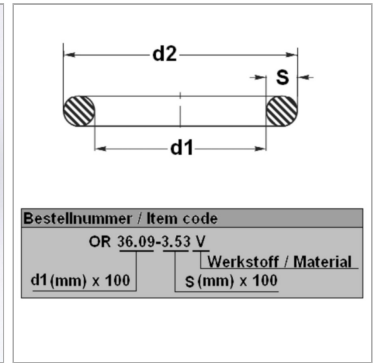

### Характеристики

<b>Модель</b>	Кольцо круглого сечения
<b>Температура макс.</b>	200 °C
<b>Температура min.</b>	-20 °C
<b>Материал</b>	FPM 80 Shore

### Информация о продукте

<b>d1</b>	44.12 mm
<b>s</b>	2.62 mm

<b>d2</b>	49.36 mm
<b>Bleigehalt (max.)</b>	0 %