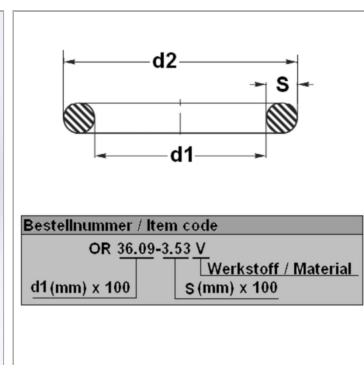

Характеристики

Модель	Кольцо круглого сечения
Температура макс.	200 °C
Температура min.	-20 °C
Материал	FPM 80 Shore

Информация о продукте

d1	44 mm
s	3 mm

d2	50 mm
Bleigehalt (max.)	0 %