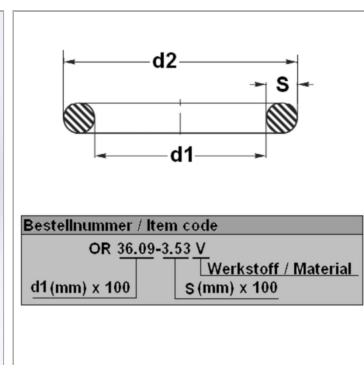

Характеристики

Модель	Кольцо круглого сечения
Температура макс.	200 °C
Температура min.	-20 °C
Материал	FPM 80 Shore

Информация о продукте

d1	43 mm
s	2 mm

d2	47 mm
Bleigehalt (max.)	0 %