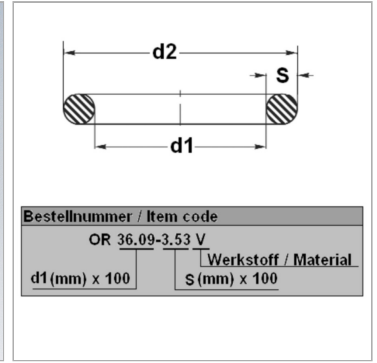

### Характеристики

|                          |                             |
|--------------------------|-----------------------------|
| <b>Модель</b>            | Кольцо круглого сечения     |
| <b>Температура макс.</b> | 100 °C                      |
| <b>Температура min.</b>  | -30 °C                      |
| <b>Материал</b>          | NBR, твердость по Шору А 70 |

### Информация о продукте

|           |       |
|-----------|-------|
| <b>d1</b> | 41 mm |
| <b>s</b>  | 2 mm  |

|                         |       |
|-------------------------|-------|
| <b>d2</b>               | 45 mm |
| <b>Единица упаковки</b> | -*    |