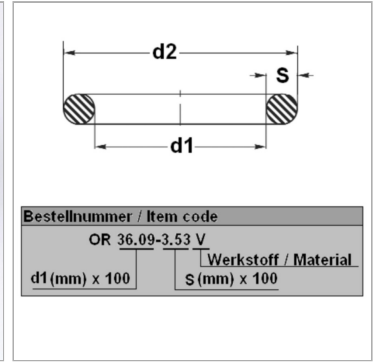

Характеристики

Модель	Кольцо круглого сечения
Температура макс.	200 °C
Температура min.	-20 °C
Материал	FPM 80 Shore

Информация о продукте

d1	40.65 mm
s	5.33 mm

d2	51.31 mm
Bleigehalt (max.)	0 %