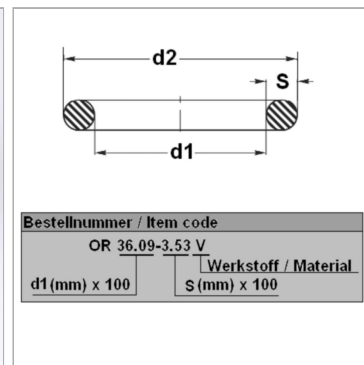

Характеристики

Модель	Кольцо круглого сечения
Температура макс.	200 °C
Температура min.	-20 °C
Материал	FPM 80 Shore

Информация о продукте

d1	40 mm
s	3 mm

d2	46 mm
Bleigehalt (max.)	0 %