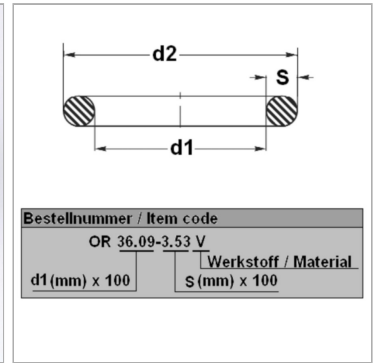

### Характеристики

<b>Модель</b>	Кольцо круглого сечения
<b>Температура макс.</b>	200 °C
<b>Температура min.</b>	-20 °C
<b>Материал</b>	FPM 80 Shore

### Информация о продукте

<b>d1</b>	4.5 mm
<b>s</b>	1.5 mm

<b>d2</b>	7.5 mm
<b>Bleigehalt (max.)</b>	0 %