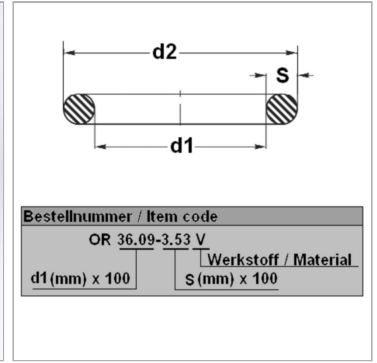

Характеристики

Модель	Кольцо круглого сечения
Температура макс.	200 °C
Температура min.	-20 °C
Материал	FPM 80 Shore

Информация о продукте

d1	4 mm
s	2 mm

d2	8 mm
Bleigehalt (max.)	0 %