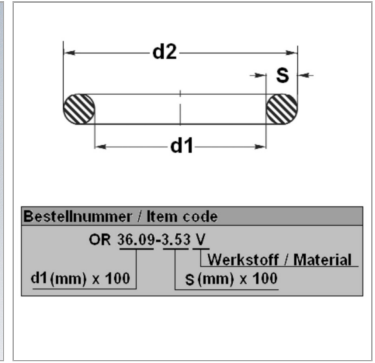

### Характеристики

<b>Модель</b>	Кольцо круглого сечения
<b>Температура макс.</b>	100 °C
<b>Температура min.</b>	-30 °C
<b>Материал</b>	NBR, твердость по Шору А 70

### Информация о продукте

<b>d1</b>	395 mm
<b>s</b>	6 mm

<b>d2</b>	407 mm
<b>Единица упаковки</b>	-*

Единица упаковки: -\* по запросу