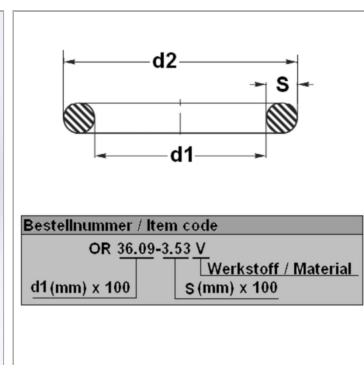

Характеристики

Модель	Кольцо круглого сечения
Температура макс.	200 °C
Температура min.	-20 °C
Материал	FPM 80 Shore

Информация о продукте

d1	39 mm
s	2 mm

d2	43 mm
Bleigehalt (max.)	0 %