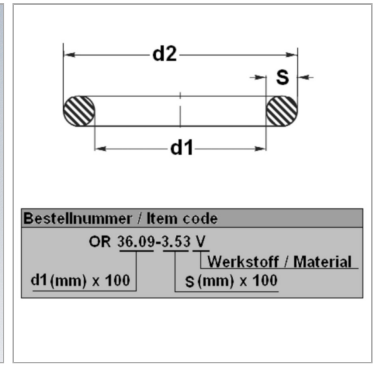

### Характеристики

<b>Модель</b>	Кольцо круглого сечения
<b>Температура макс.</b>	100 °C
<b>Температура min.</b>	-30 °C
<b>Материал</b>	NBR, твердость по Шору A 70

### Информация о продукте

<b>d1</b>	380 mm
<b>s</b>	8 mm

<b>d2</b>	396 mm
<b>Единица упаковки</b>	-*

Единица упаковки: -\* по запросу