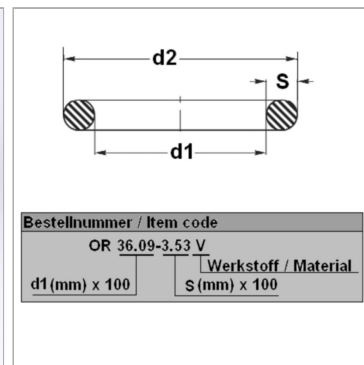

Характеристики

Модель	Кольцо круглого сечения
Температура макс.	200 °C
Температура min.	-20 °C
Материал	FPM 80 Shore

Информация о продукте

d1	37 mm
s	3 mm

d2	43 mm
Bleigehalt (max.)	0 %