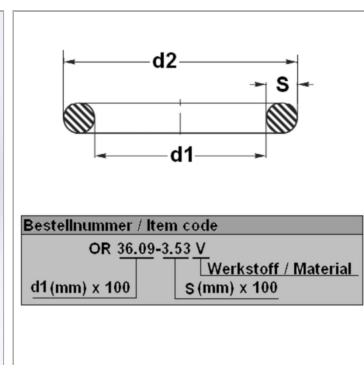

### Характеристики

<b>Модель</b>	Кольцо круглого сечения
<b>Температура макс.</b>	200 °C
<b>Температура min.</b>	-20 °C
<b>Материал</b>	FPM 80 Shore

### Информация о продукте

<b>d1</b>	37 mm
<b>s</b>	2 mm

<b>d2</b>	41 mm
<b>Bleigehalt (max.)</b>	0 %