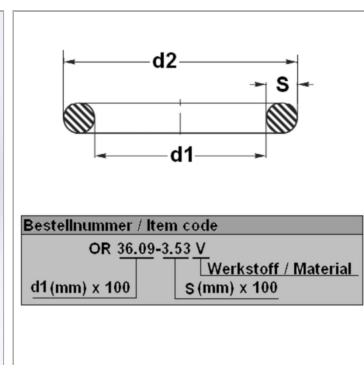

### Характеристики

<b>Модель</b>	Кольцо круглого сечения
<b>Температура макс.</b>	200 °C
<b>Температура min.</b>	-20 °C
<b>Материал</b>	FPM 80 Shore

### Информация о продукте

<b>d1</b>	360 mm
<b>s</b>	5 mm

<b>d2</b>	370 mm
<b>Bleigehalt (max.)</b>	0 %